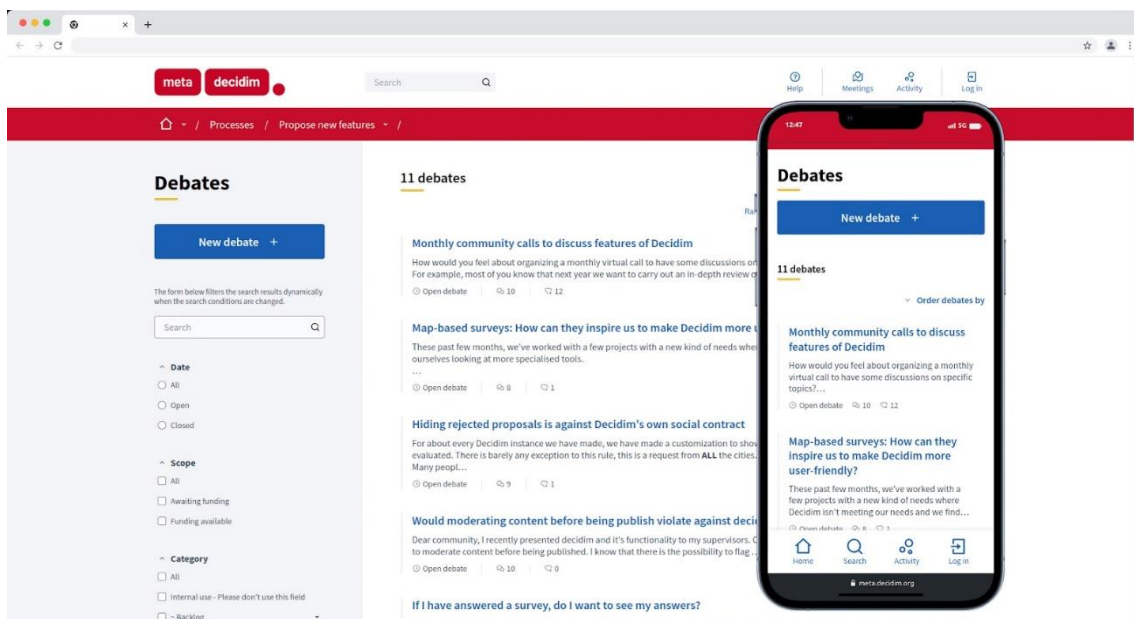

Les Plataformes Participa311 S'actualitzen

Novetats de la versió 0.28

Índex

Simplicitat	2
Navegabilitat.....	2
Flexibilitat	2
Coherència i diversitat.....	3
Guia de disseny de la plataforma	3
Registre simplificat.....	3
Experiència d'administració millorada.....	3
Experiència d'edició millorada	3
Millor control del SPAM.....	4
Votació	5
Pàgina de proves	5

Simplicitat

S'han implementat canvis significatius a la interfície d'usuari (UI) per simplificar i millorar l'accessibilitat.

El redisseny se centra a eliminar les redundàncies, racionalitzar els fluxos d'interacció i optimitzar la disposició dels elements per reduir la càrrega cognitiva dels participants.

Navegabilitat

El nou menú "mega" facilita una navegació més directa, oferint avantatges com:

Accés immediat als espais i components, reduint el nombre de clics necessaris per navegar entre ells.

Destacant continguts rellevants, millorant en tot moment la visibilitat de la informació clau. A més d'habilitar la navegació directa, el menú actua com una ruta de navegació visual que mostra l'estructura jeràrquica de la plataforma. Això proporciona als participants una referència ràpida a la seva ubicació actual i al camí que han fet, millorant l'orientació i la comprensió del context durant la navegació.

S'ha introduït un canvi al sistema de "targetes" de de la plataforma per millorar la diferenciació entre components, ja que el disseny anterior n'homogeneïtzava massa l'aspecte. Les noves "targetes" presenten una estructura visual que destaca les característiques específiques de cada component, permetent la identificació ràpida de la informació rellevant.